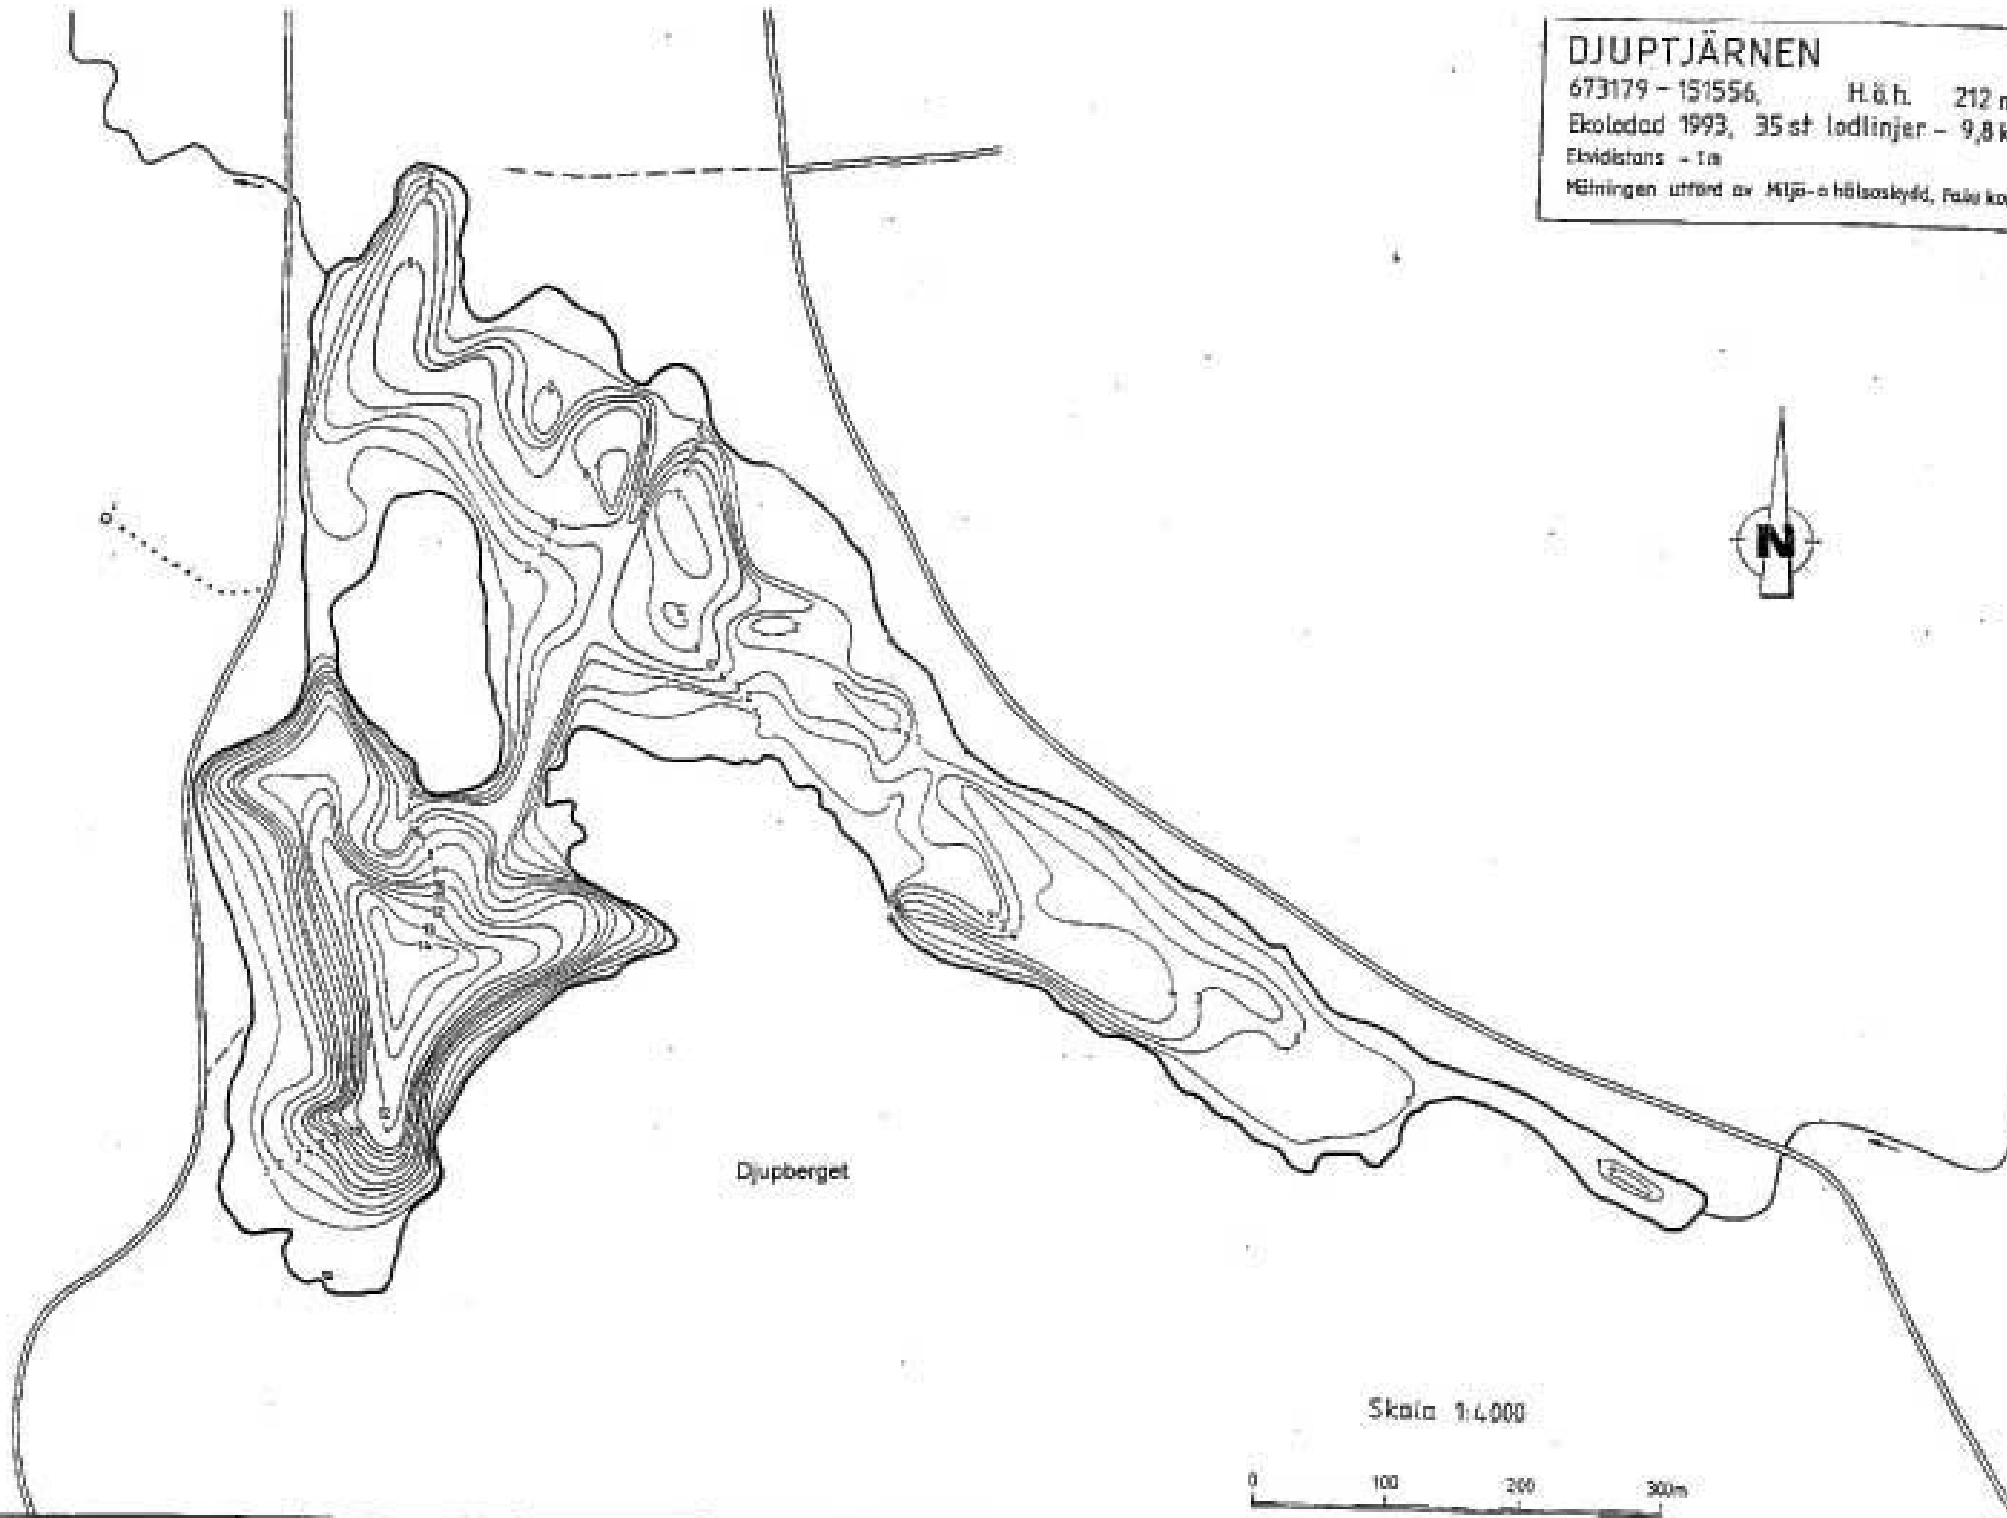

DJUPTJÄRNE

673179 - 151556, H.ö.h. 212 m

Ekodad 1993, 35 st lodlinjer - 9,8 km

Ekvidans - 1 m

Stämningen utförd av Mjö- o hälsoskydd, Försvarsmaktens

Djupberget

Skala 1:4.000